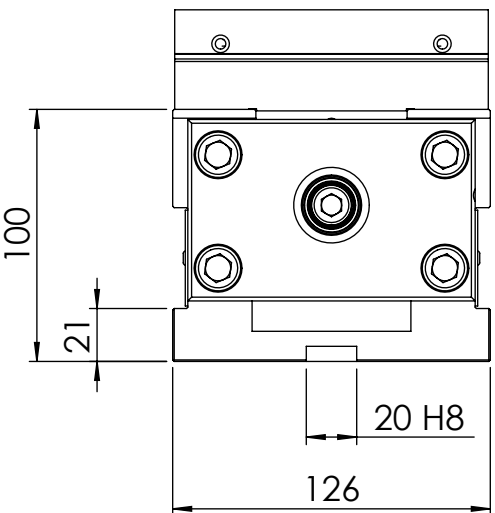

Titan SC 125

Nr.: 692 188 8010 755
 Drehmoment: 30Nm
 Spannkraft: 40kN
 Gewicht.: ca. 28kg
 Stand: 30.06.2017
 Änderungen vorbehalten

BW-Bank
 BLZ: 600 501 01
 Kto.-Nr.: 4 542 698
 SWIFT-BIC: SOLADEST600
 IBAN-Code: DE 25 6005 0101 0004 5426 98