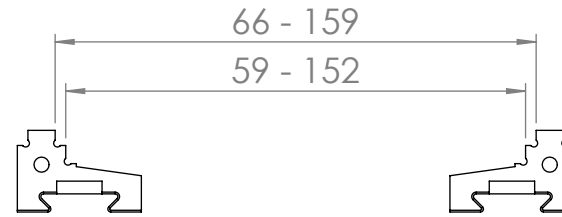

**Spannweiten-Adapter  
Clamping range adapter  
TeleCentric 70 M**

Nr.: 692 154 5008 055

0,4 kg

01.12.2020

Spannweiten-Adapter  
Clamping range adapter

**Option:**

Stufenbacke HM

Step jaw HM

692 154 4010 031

Nullbacke b70

Zero jaw b70

692 154 4060 031

Infovideo: