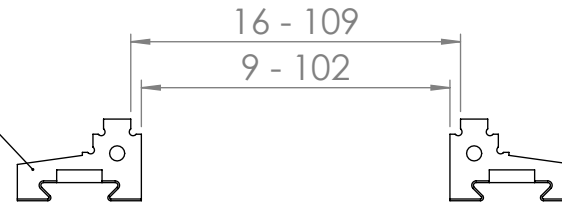

**Spannweiten-Adapter
Clamping range adapter
TeleCentric 70 M**

Nr.: 692 154 5008 055

0,4 kg

01.12.2020

Spannweiten-Adapter
Clamping range adapter

Option:

Stufenbacke HM

Step jaw HM

692 154 4010 031

Nullbacke b70

Zero jaw b70

692 154 4060 031

Infovideo: