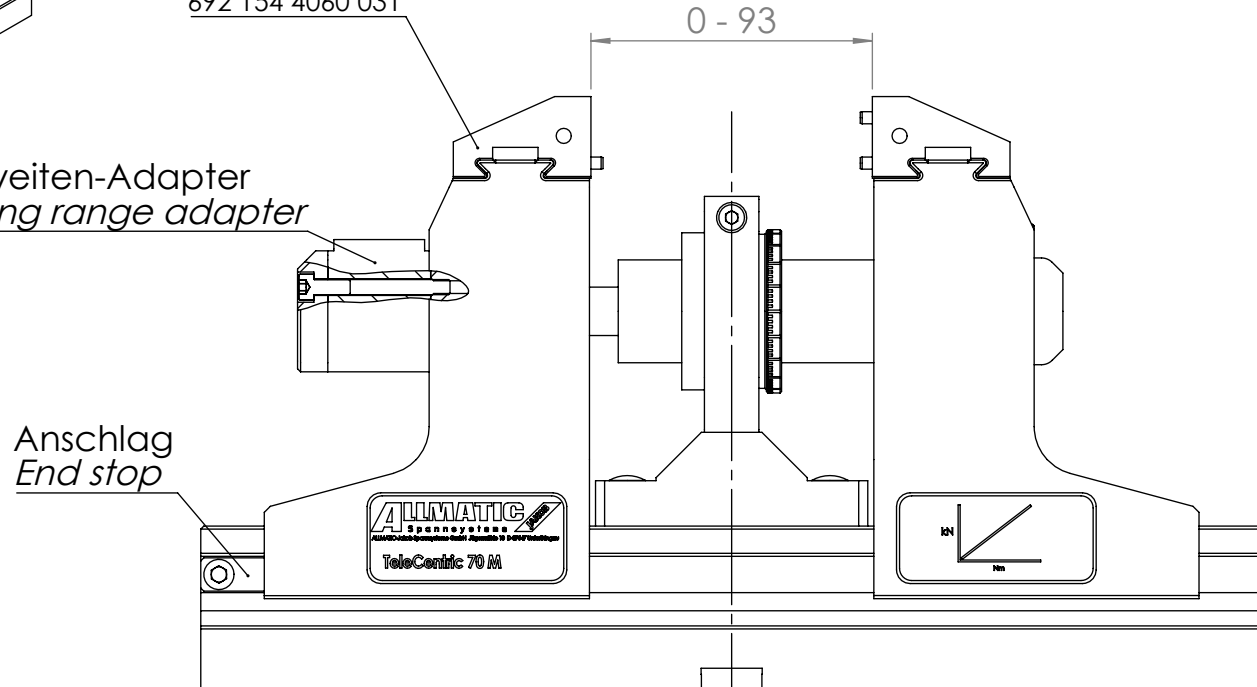

**Spannweiten-Adapter  
Clamping range adapter  
TeleCentric 70 M**

Nr.: 692 154 5008 055

0,4 kg

01.12.2020

Spannweiten-Adapter  
Clamping range adapter

**Option:**

Stufenbacke HM

Step jaw HM

692 154 4010 031

Nullbacke b70

Zero jaw b70

692 154 4060 031

Infovideo: