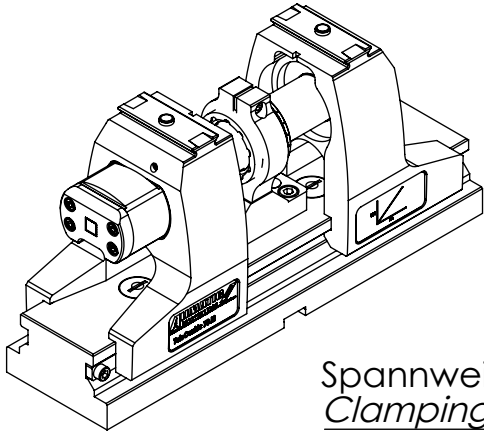

**Spannweiten-Adapter  
Clamping range adapter  
TeleCentric 70 M**

Nr.: 692 154 5008 055

0,4 kg

01.12.2020

Spannweiten-Adapter  
Clamping range adapter

**Option:**

Stufenbacke HM

Step jaw HM

692 154 4010 031

Nullbacke b70

Zero jaw b70

692 154 4060 031

Infovideo: