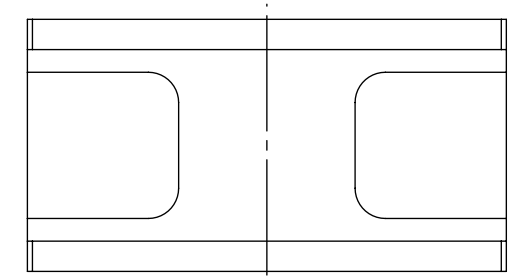

SCHNITT A-A

Konsole 68M
Raster 63

Nr. 692 152 5020 131
Gewicht: ca. 2,8 kg
Stand 12.12.2023
Änderung vorbehalten
Alle Schutzmerkmale DIN 34 beachten