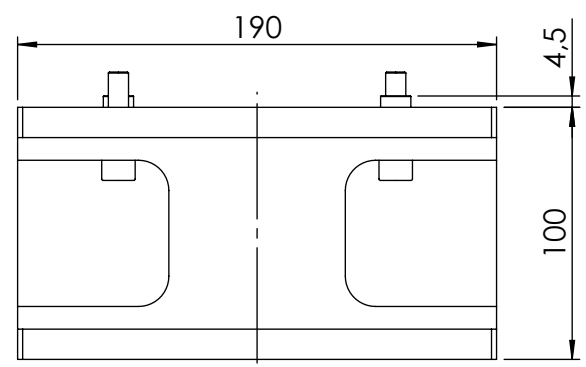

SCHNITT A-A

Konsole 68M
Raster 63

Nr. 692 152 5020 131
Gewicht: ca. 2,8 kg
Stand 12.12.2023
Änderung vorbehalten
Alle Schutzmerkmale DIN 34 beachten