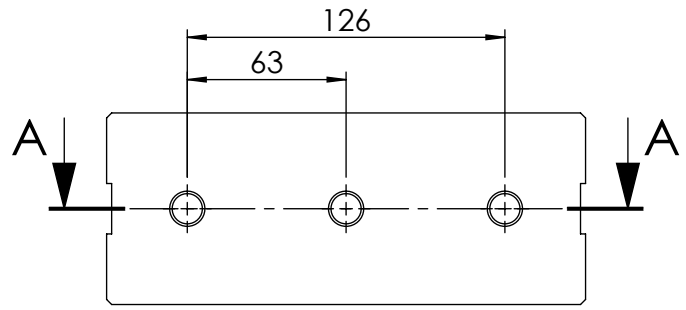

SCHNITT A-A

Konsole 68M
Raster 63

Nr. 692 152 5020 131
Gewicht: ca. 2,8 kg
Stand 12.12.2023
Änderung vorbehalten
Alle Schutzmerkmale DIN 34 beachten