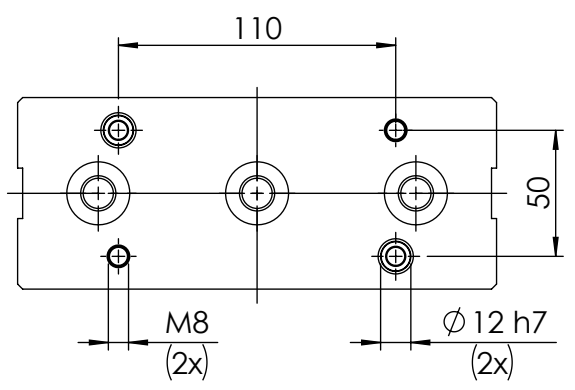

SCHNITT A-A

Konsole 68M
Raster 63

Nr. 692 152 5020 131
Gewicht: ca. 2,8 kg
Stand 12.12.2023
Änderung vorbehalten
Alle Schutzmerkmale DIN 34 beachten