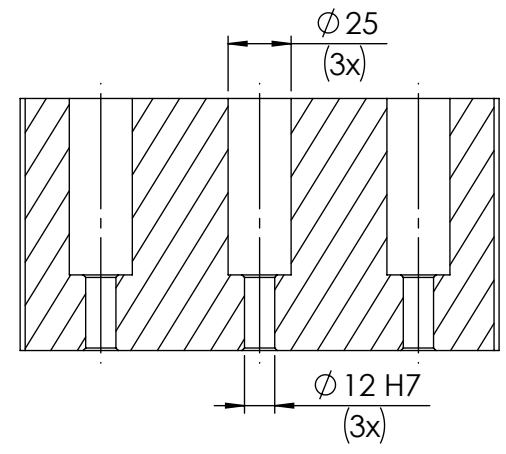

SCHNITT A-A

Konsole 68M
Raster 63

Nr. 692 152 5020 131
Gewicht: ca. 2,8 kg
Stand 12.12.2023
Änderung vorbehalten
Alle Schutzmerkmale DIN 34 beachten