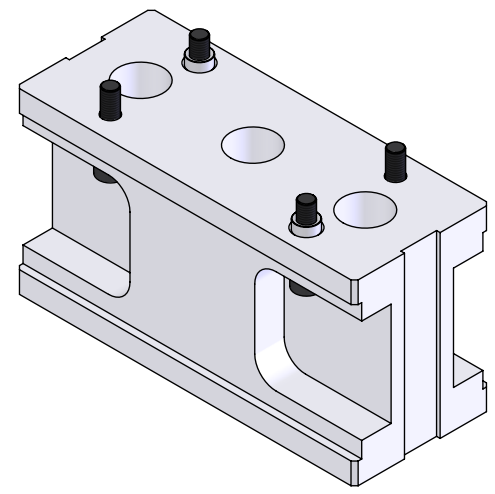

SCHNITT A-A

Konsole 68M
Raster 63

Nr. 692 152 5020 131
Gewicht: ca. 2,8 kg
Stand 12.12.2023
Änderung vorbehalten
Alle Schutzmerkmale DIN 34 beachten