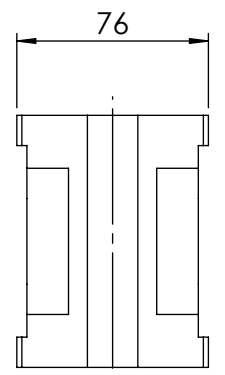

SCHNITT A-A

Konsole 68M
Raster 63

Nr. 692 152 5020 131
Gewicht: ca. 2,8 kg
Stand 12.12.2023
Änderung vorbehalten
Alle Schutzmerkmale DIN 34 beachten