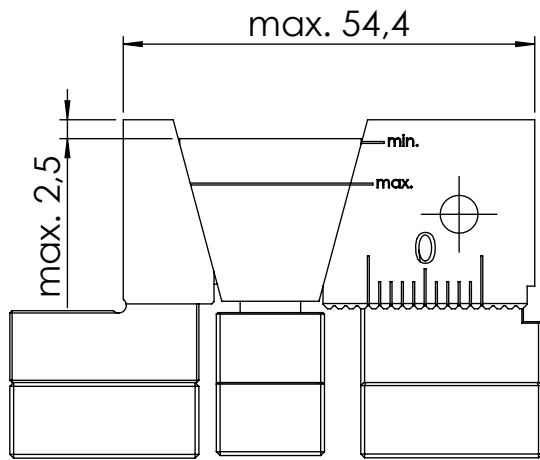

Spannhub max. 2,9mm

**CombiRail 50  
Keilbacke**

Nr. 692 132 4002 031  
Spannhub: max. 2,9mm  
Stand: 11.12.2023  
Änderung vorbehalten