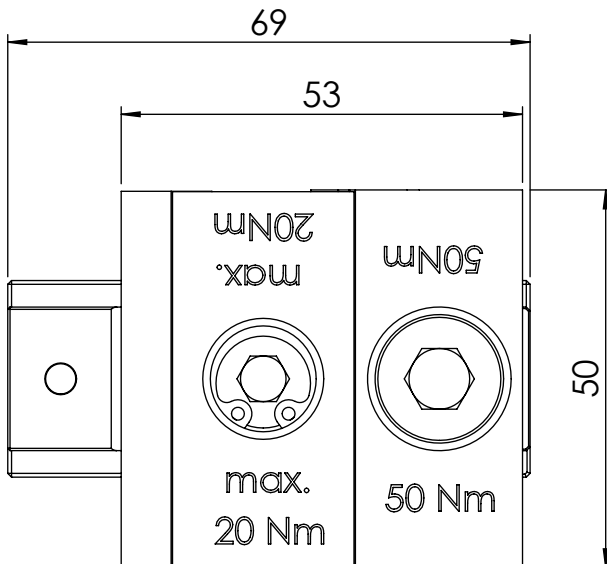

Spannhub max. 2,9mm

**CombiRail 50  
Keilbacke**

Nr. 692 132 4002 031  
Spannhub: max. 2,9mm  
Stand: 11.12.2023  
Änderung vorbehalten