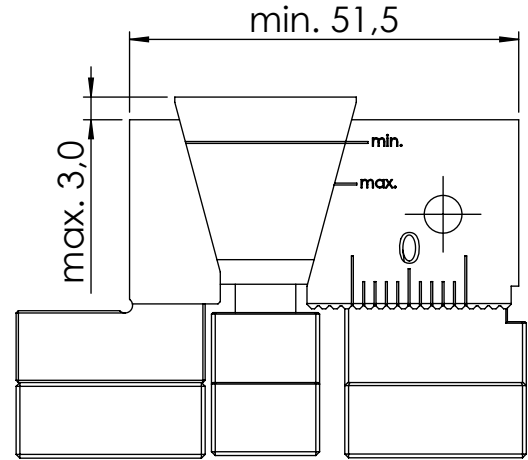

Spannhub max. 2,9mm

**CombiRail 50  
Keilbacke**

Nr. 692 132 4002 031  
Spannhub: max. 2,9mm  
Stand: 11.12.2023  
Änderung vorbehalten