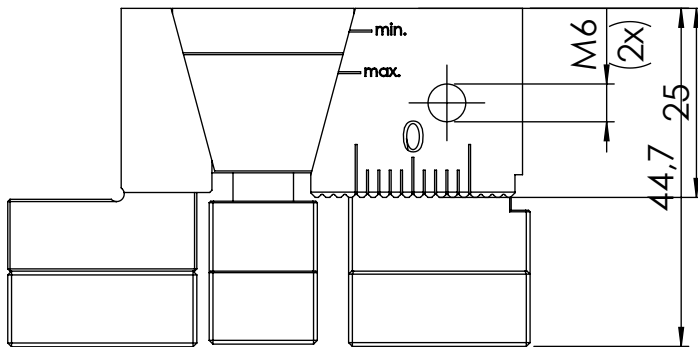

Spannhub max. 2,9mm

**CombiRail 50  
Keilbacke**

Nr. 692 132 4002 031  
Spannhub: max. 2,9mm  
Stand: 11.12.2023  
Änderung vorbehalten