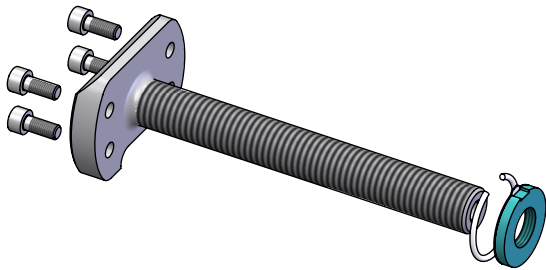

TeleCentric 70 M

27.03.2020

692 254 0000 144

692 254 9901 142

692 154 9901 042

692 254 9902 042

Wear parts set

692 254 9904 042