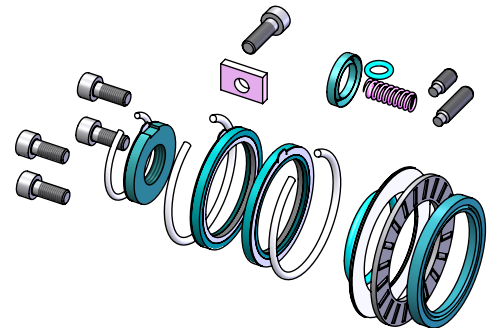

TeleCentric 70 M

27.03.2020

692 254 0000 144

692 254 9901 142

692 154 9901 042

692 254 9902 042

Wear parts set

692 254 9904 042