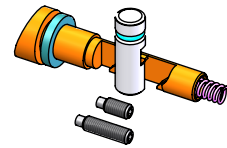

TeleCentric 70 M

27.03.2020

692 254 0000 144

692 254 9901 142

692 154 9901 042

692 254 9902 042

Wear parts set

692 254 9904 042