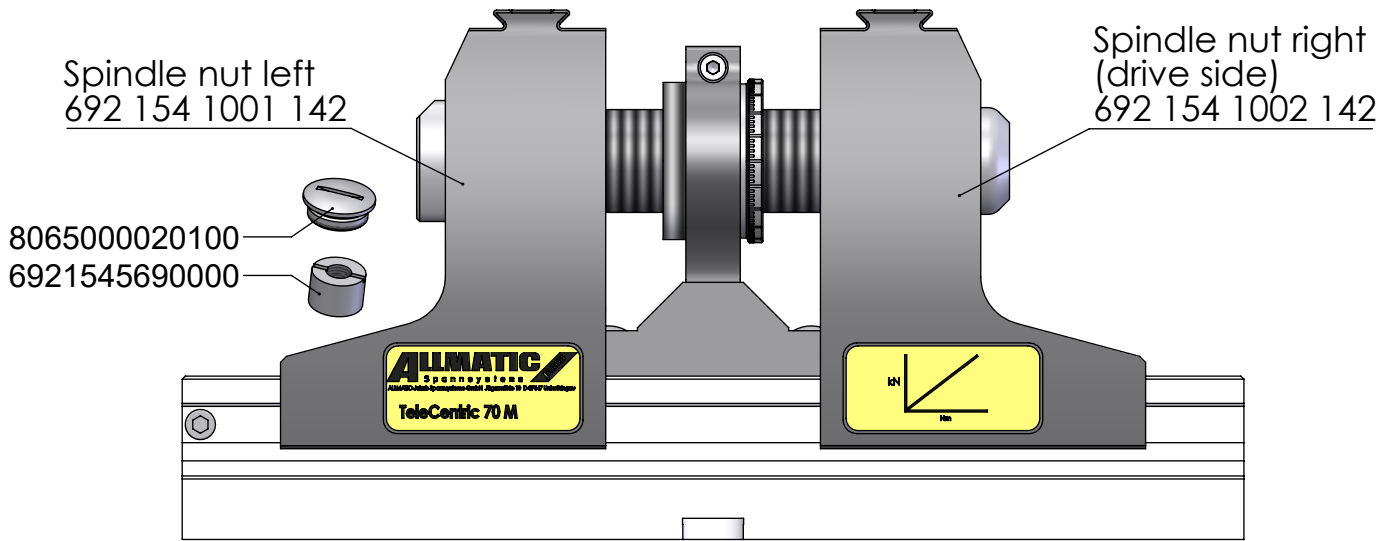

TeleCentric 70 M

27.03.2020

692 254 0000 144

692 254 9901 142

692 154 9901 042

692 254 9902 042

Wear parts set

692 254 9904 042