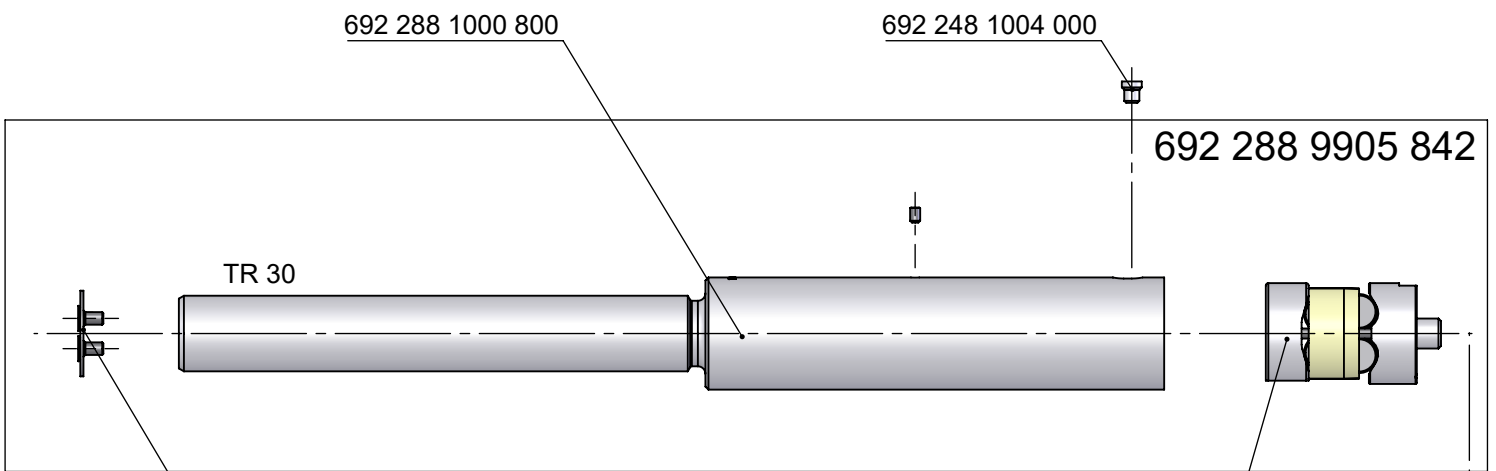

## TITAN 1 + TITAN SC 125

Ersatzteile verfügbar bis 2038  
Spare parts available till 2038

692 268 1010 000  
800 750 0510 800

einzeln nicht lieferbar /  
separately not available