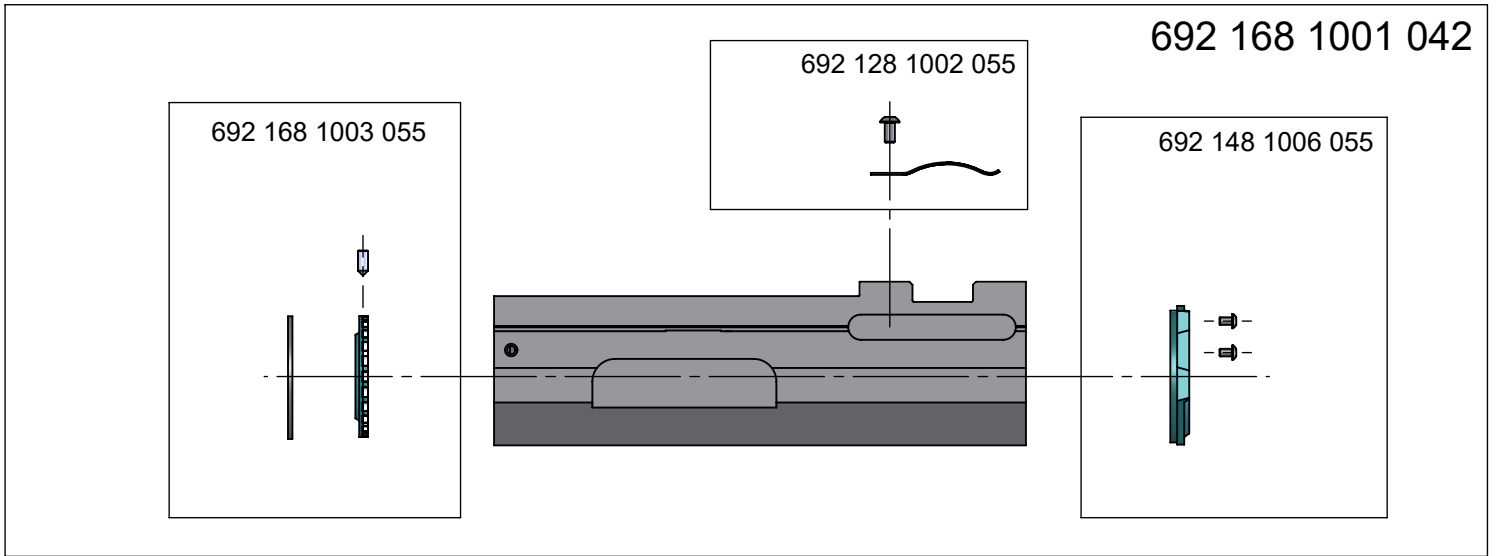

## TITAN 1 + TITAN SC 125

Ersatzteile verfügbar bis 2038  
Spare parts available till 2038

692 268 1010 000  
800 750 0510 800

einzeln nicht lieferbar /  
separately not available